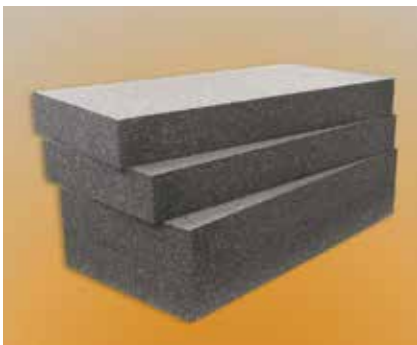

Foto: www.wikipedia.org

Heizkosten sparen!

VWS Gewebe weiß
1 x 50 m, 160 g, Maschenweite 4 x 4 mm, hochreißfestes Glasseeidengittergewebe

je **m² 0,90**

Fassadendämmplatte
EPS 032 WDV-NEO-1.000 x 500 x 100 mm (L x H x T), Hartschaumdämmplatte für die Außenwand aus expandiertem Polystyrol