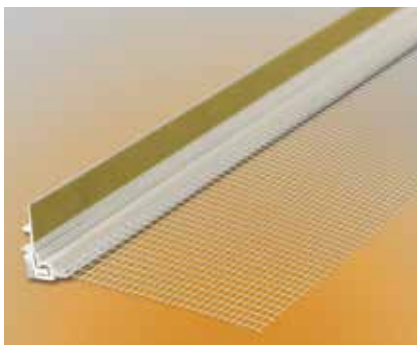

Anputzleiste W30+
Länge 2,4 m, Teleskop-Gewebeleiste mit Lippe, horizontal und vertikal bewegliche Leiste

je **lfm 2,95**